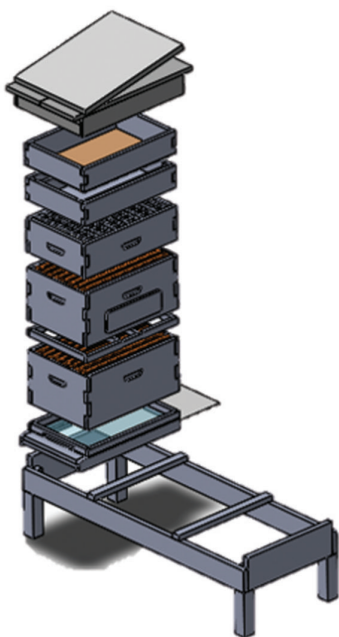

Kandoo1+

محصول گندووان پلاس شهری

محصول کندوووان پلاس شهری مناسب منزل و یا پشت بام و بالکن آپارتمان ها طراحی شده اند و از آنجائیکه قابلیت استفاده از اینترنت WiFi وجود دارد فقط شامل بورد 1+ Kandoo با سنسورهای مختلف است که اطلاعات کندو را به اپلیکیشن منتقل می سازد.

قسمت نرم افزاری این محصول دارای اپلیکیشن و پنل کاربری تحت وب می باشد که دارای قابلیت های زیر جهت نظارت و مدیریت کندوها است.

- نمایش اطلاعات آماری کندو مانند دما، رطوبت و وزن بصورت نمودارهای زمانی
- هشدار زمان جمع آوری عسل
- ثبت اطلاعات بازدیدهای دوره ای توسط زنبوردار
- نمایش مکان کندو ها بر روی نقشه
- ارسال هشدارهای مختلف مانند باز شدن درب کندو از طریق پیامک و اپلیکیشن
- درخواست پشتیبانی و خدمات در محل
- ثبت و فراهوانی اطلاعات کندوها توسط QR Code
- نمایش اطلاعات هواشناسی و اخبار حوزه زنبورداری

و نهایتاً محصول کامل کندوووان پلاس دارای یک کندو به همراه کلونی زنبور عسل است که با توجه به شرایط خریدار انتخاب و ارائه می گردد.

ویژگی های فنی:

ویژگی ها	اجزا	
دارای ۵ سنسور مختلف برای ثبت پارامترهای کندو و یک حافظه داخلی برای ذخیره اطلاعات ثبت شده و قابلیت اتصال به WiFi	بورد Kandoo 1+	۱
با هماهنگی با خریدار انتخاب می گردد	کندو و کلونی زنبور عسل	۲
قابلیت نصب بر روی انواع گوشی ها و تبلت	اپلیکیشن و پنل کاربری	۳